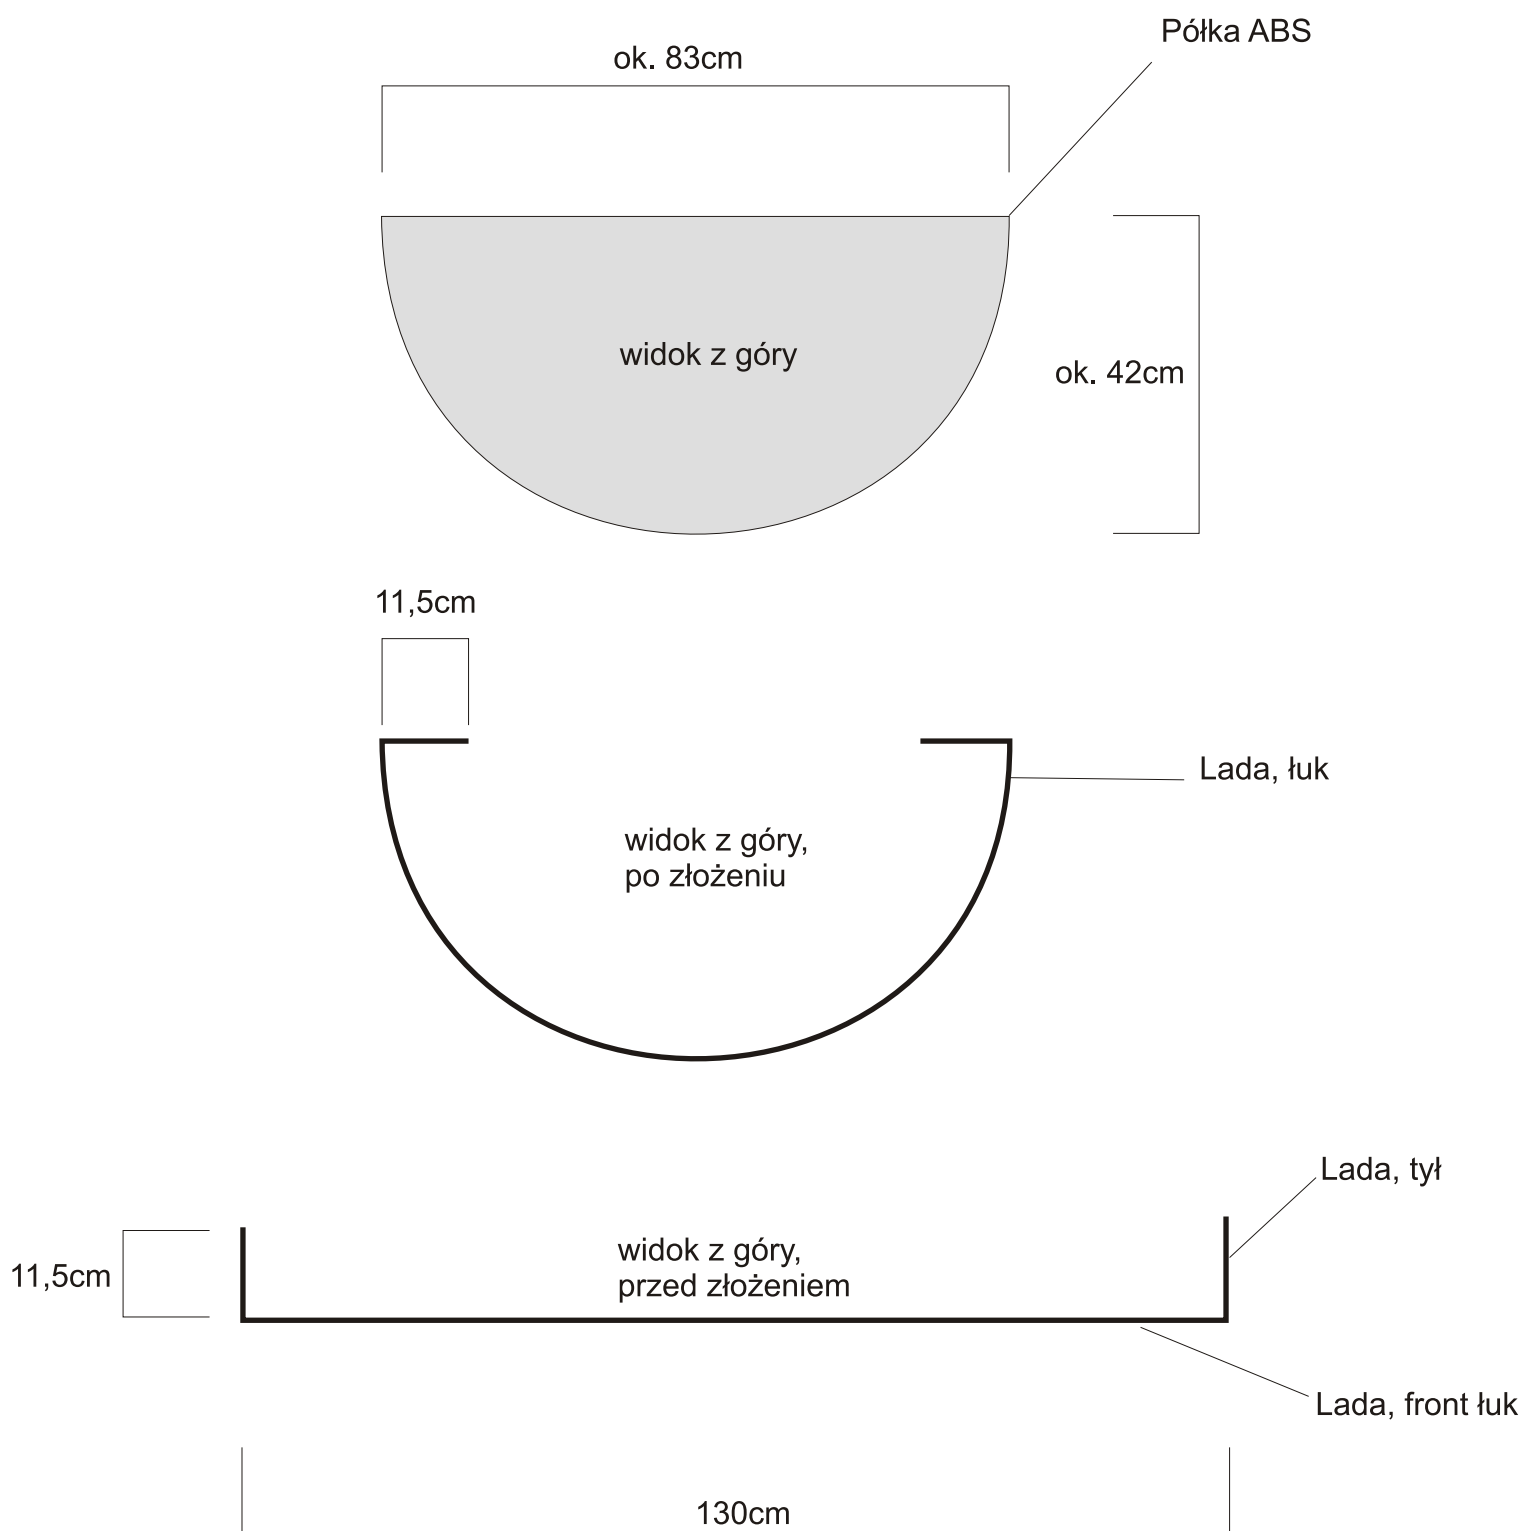

Stoisko Promo Łuk, specyfikacja

Stoisko Promo Łuk, specyfikacja

Lada, łuk, format 11,5+130+11,5x80cm

Lada, front łuk, format do wyklejania: 130x78,5cm (bezpieczne napisy: 125x72,5cm)

Szyld górny, format 73,5x23,5cm, format naklejki z nadlewami 74,5x24,5cm