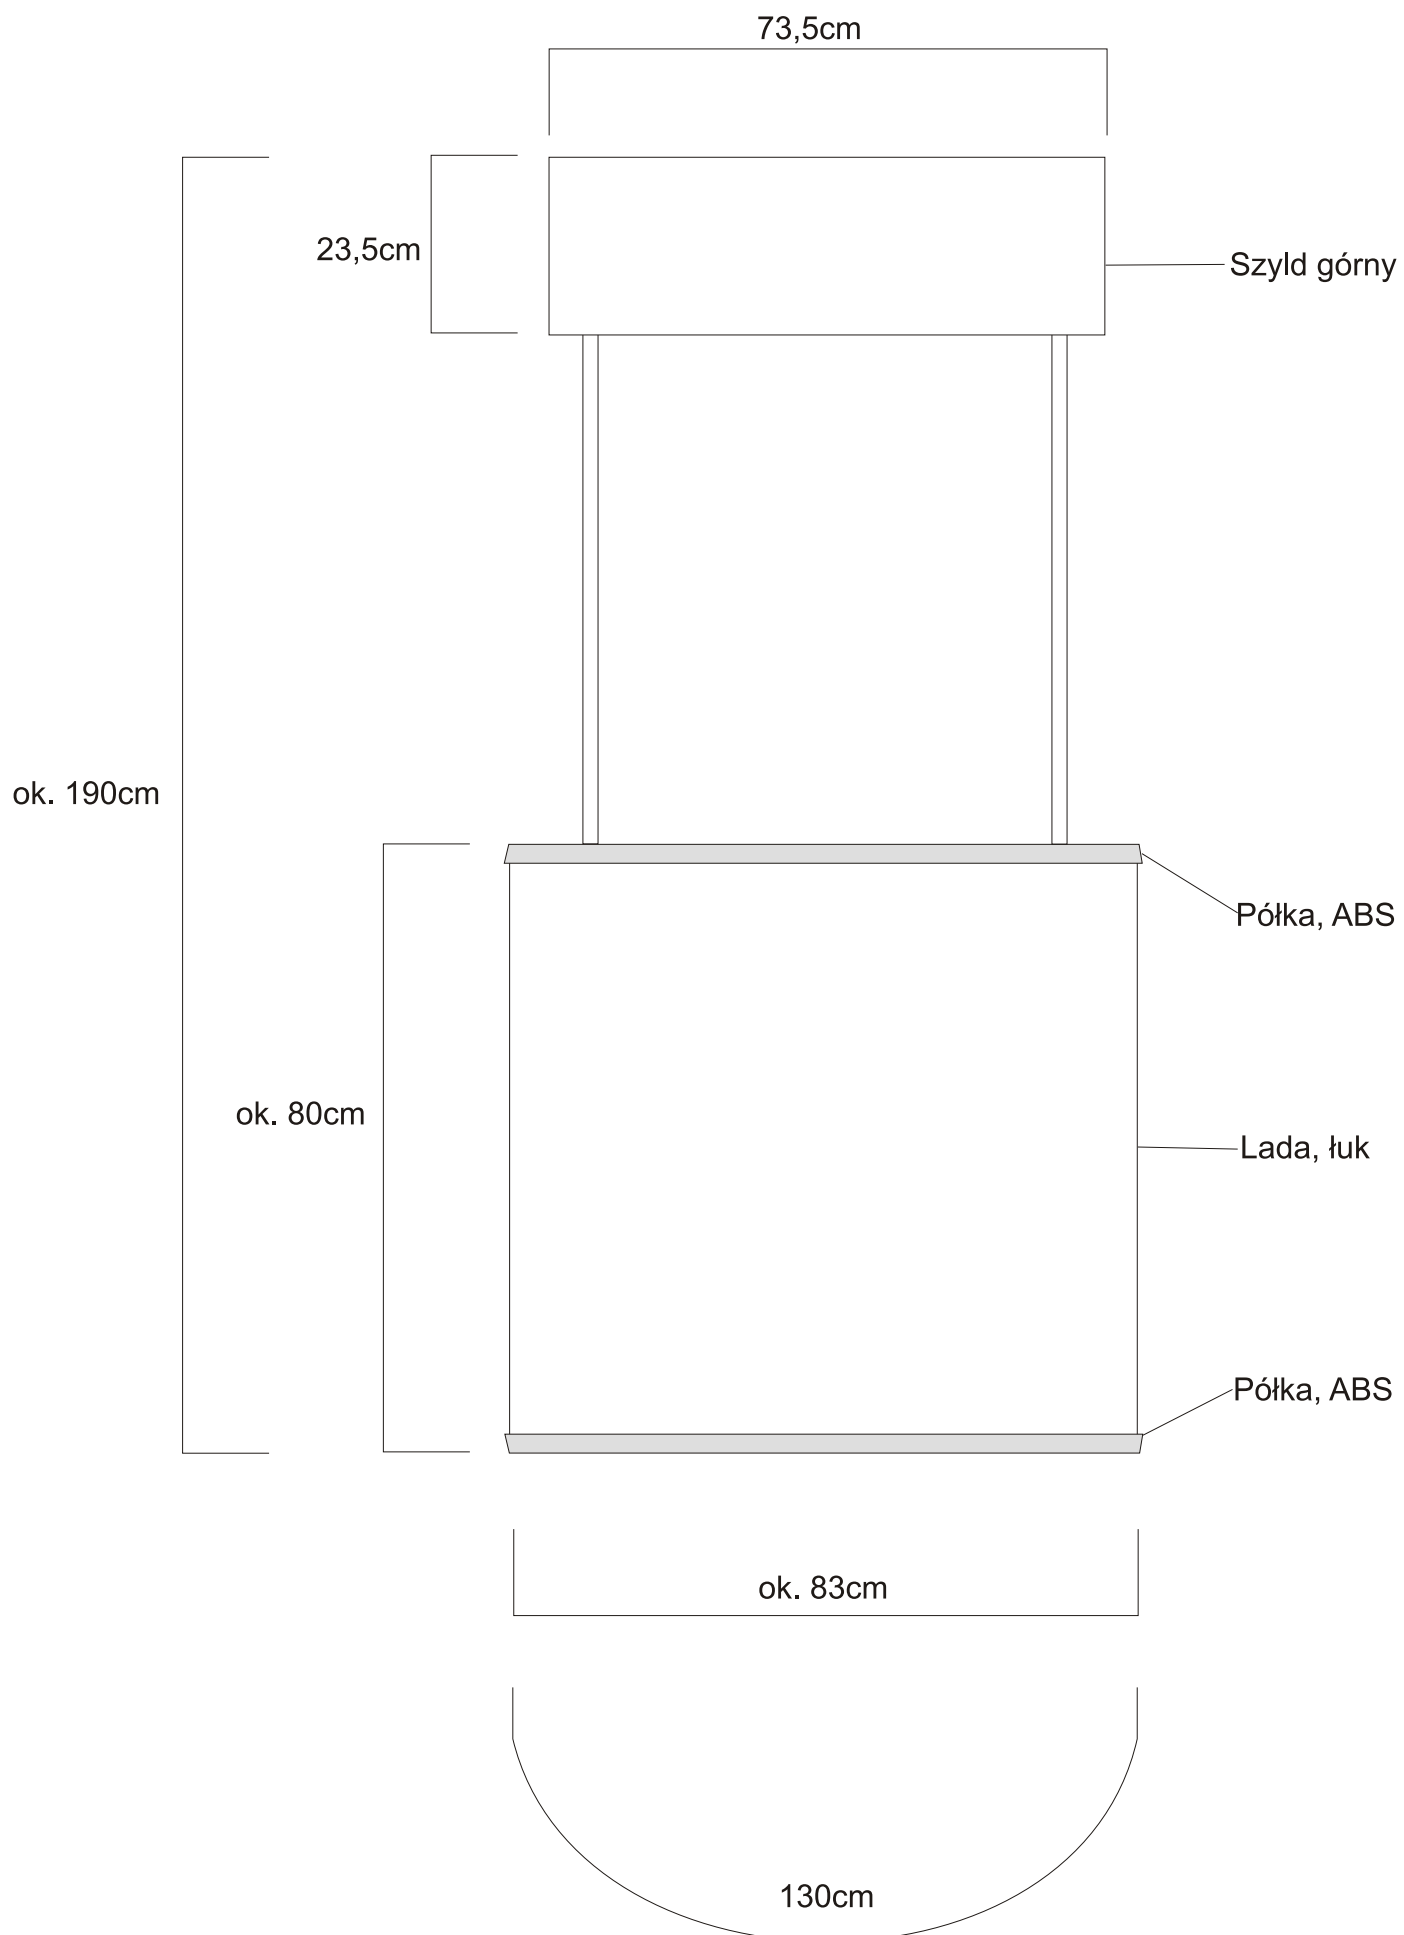

Stoisko Promo Łuk, specyfikacja

Stoisko Promo Łuk, specyfikacja

Lada, łuk, format 11,5+130+11,5x80cm

Lada, front łuk, format do wyklejania: 130x78,5cm (bezpieczne napisy: 125x72,5cm)

Szyld górny, format 73,5x23,5cm, format naklejki z nadlewami 74,5x24,5cm